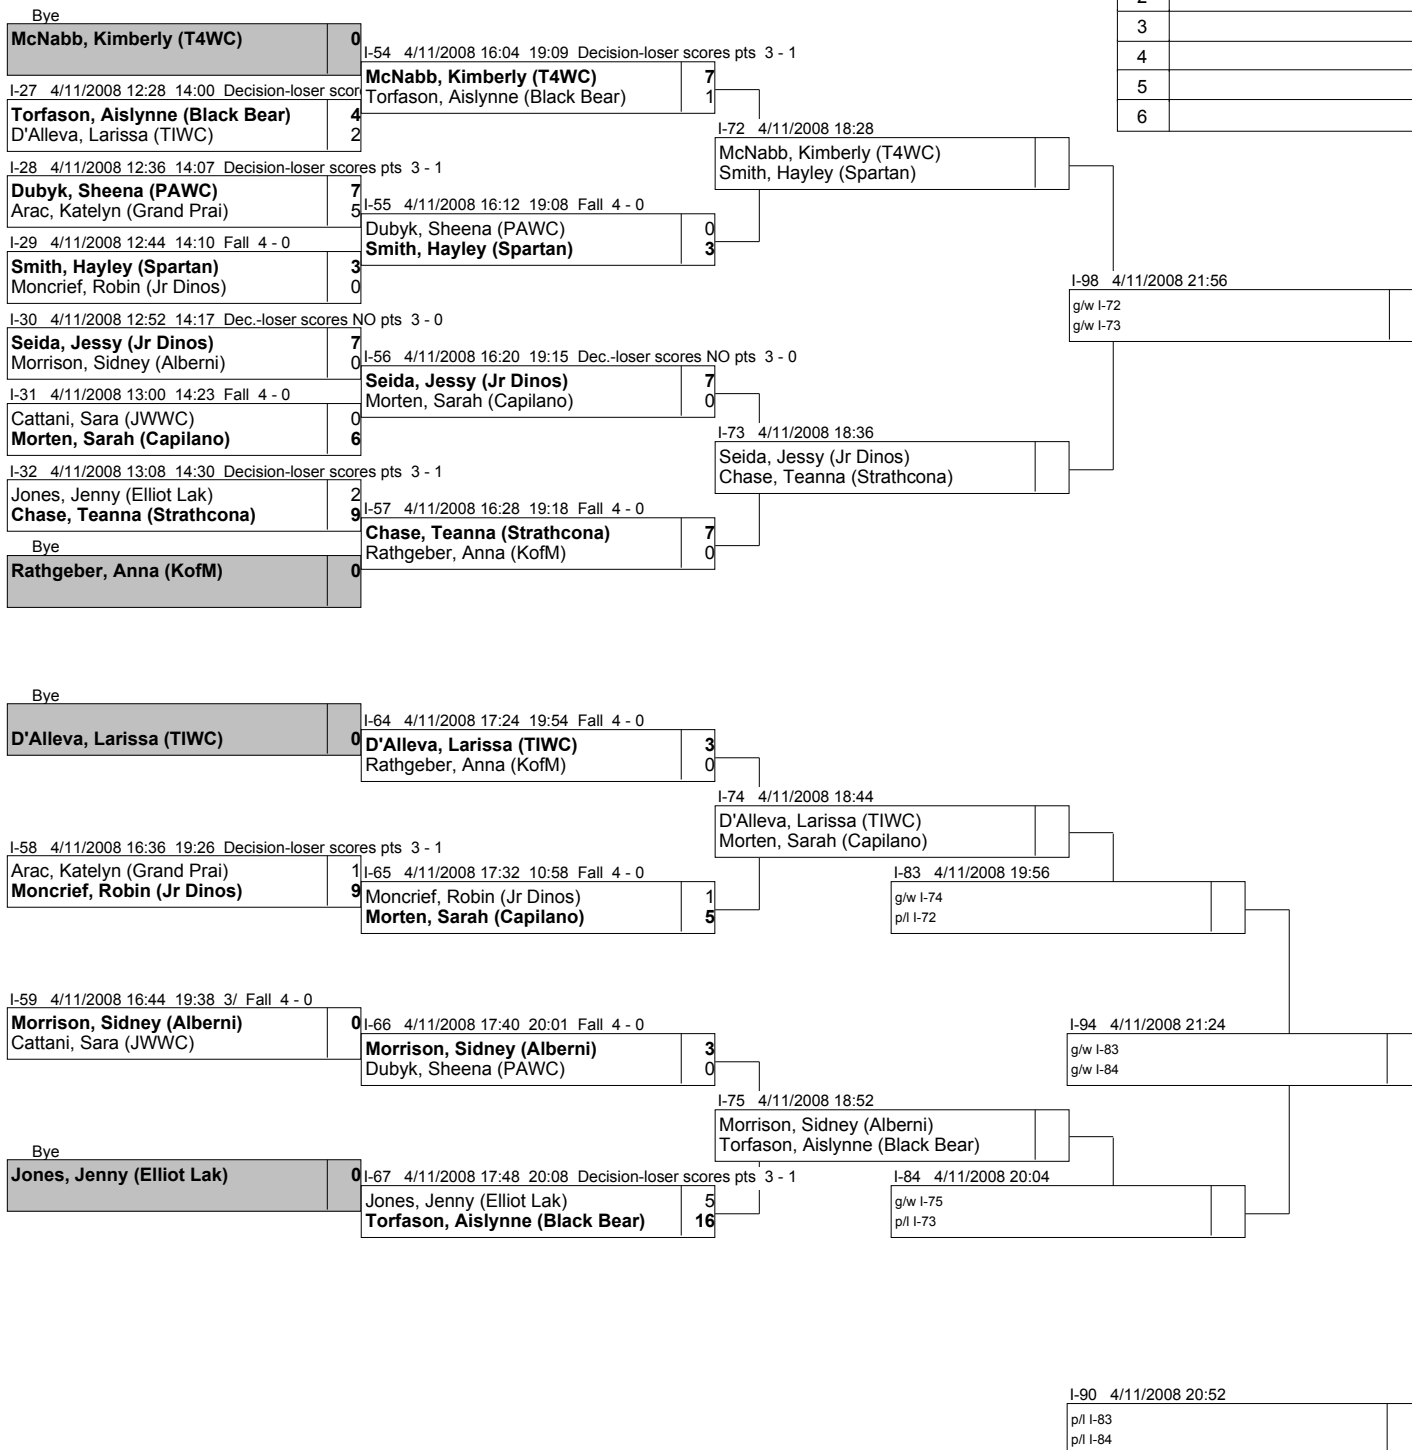

Juvenile Girls 56 kg

| Ranking / Classement | |
|----------------------|--|
| 1 | |
| 2 | |
| 3 | |
| 4 | |
| 5 | |
| 6 | |

Results Bracket / Tableau des résultats

Juvenile Girls 60 kg

| Ranking / Classement | |
|----------------------|--|
| 1 | |
| 2 | |
| 3 | |
| 4 | |
| 5 | |
| 6 | |