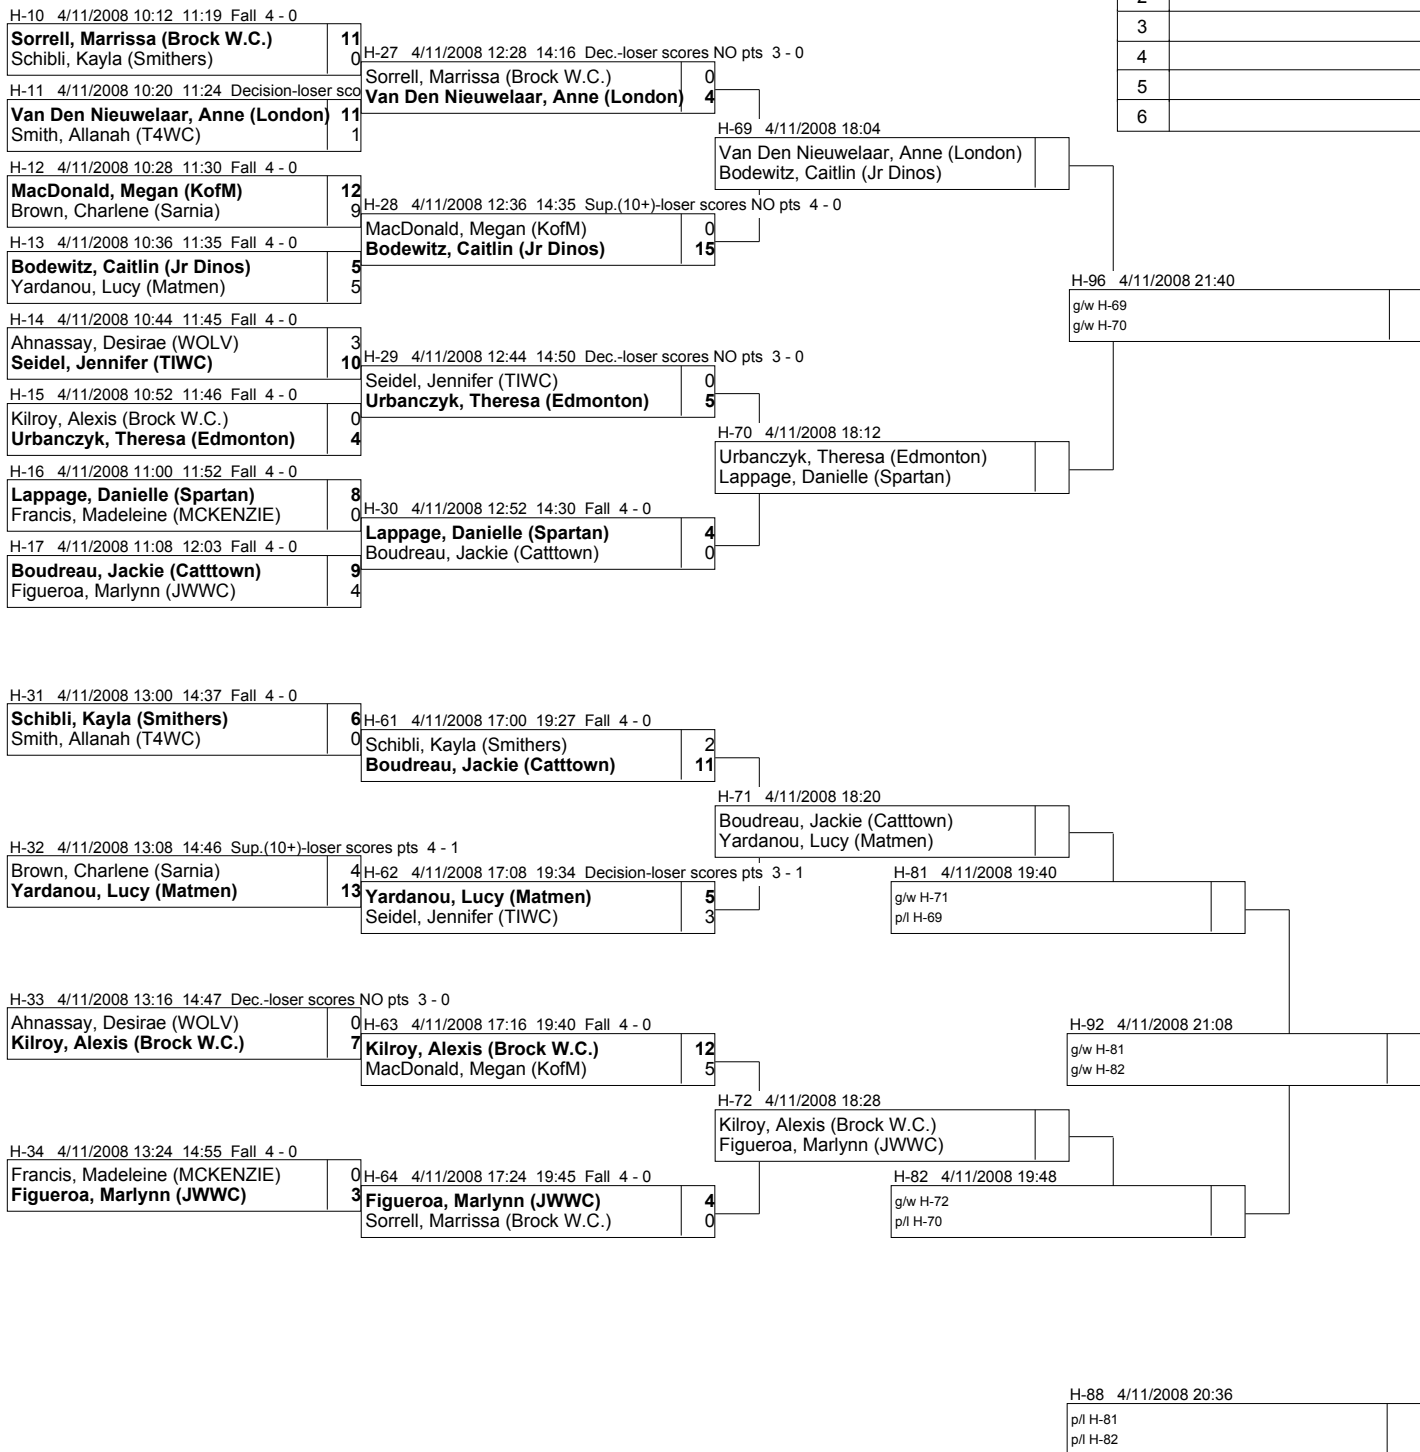

Results Bracket / Tableau des résultats

Juvenile Girls 65 kg

Ranking / Classement	
1	
2	
3	
4	
5	
6