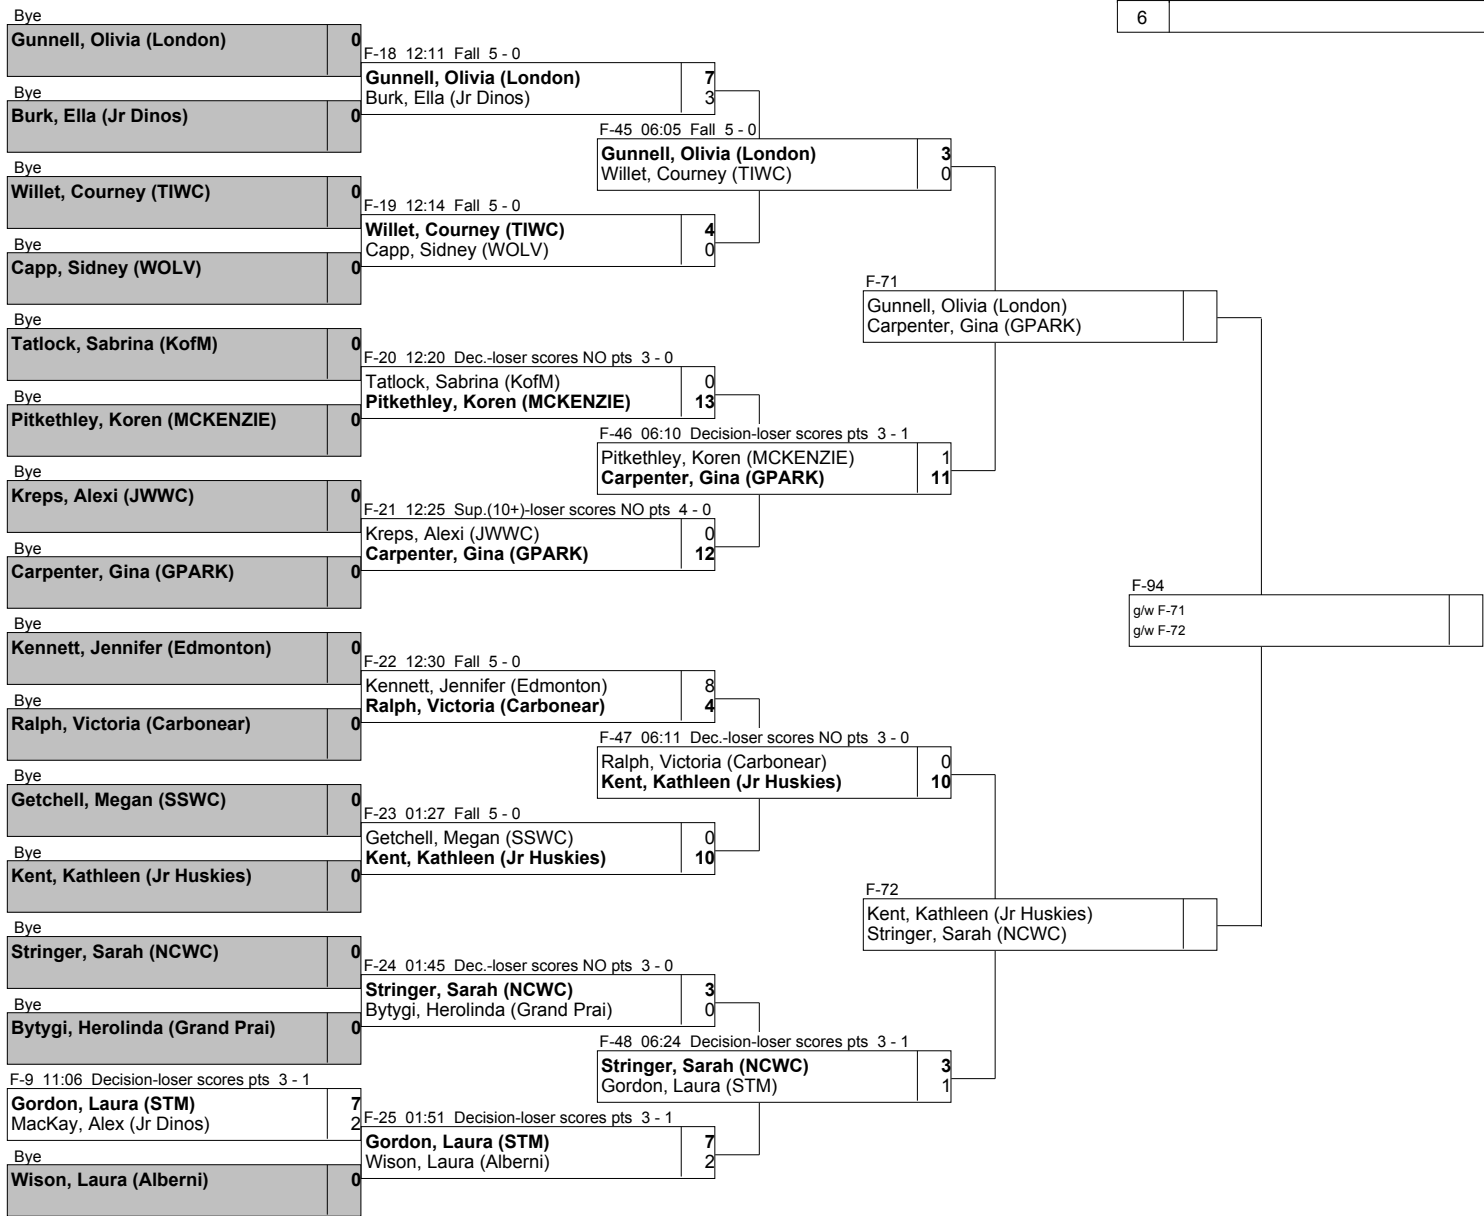

Results Bracket / Tableau des résultats

Juvenile Girls 56 kg

| Ranking / Classement | |
|----------------------|--|
| 1 | |
| 2 | |
| 3 | |
| 4 | |
| 5 | |
| 6 | |

Results Bracket / Tableau des résultats