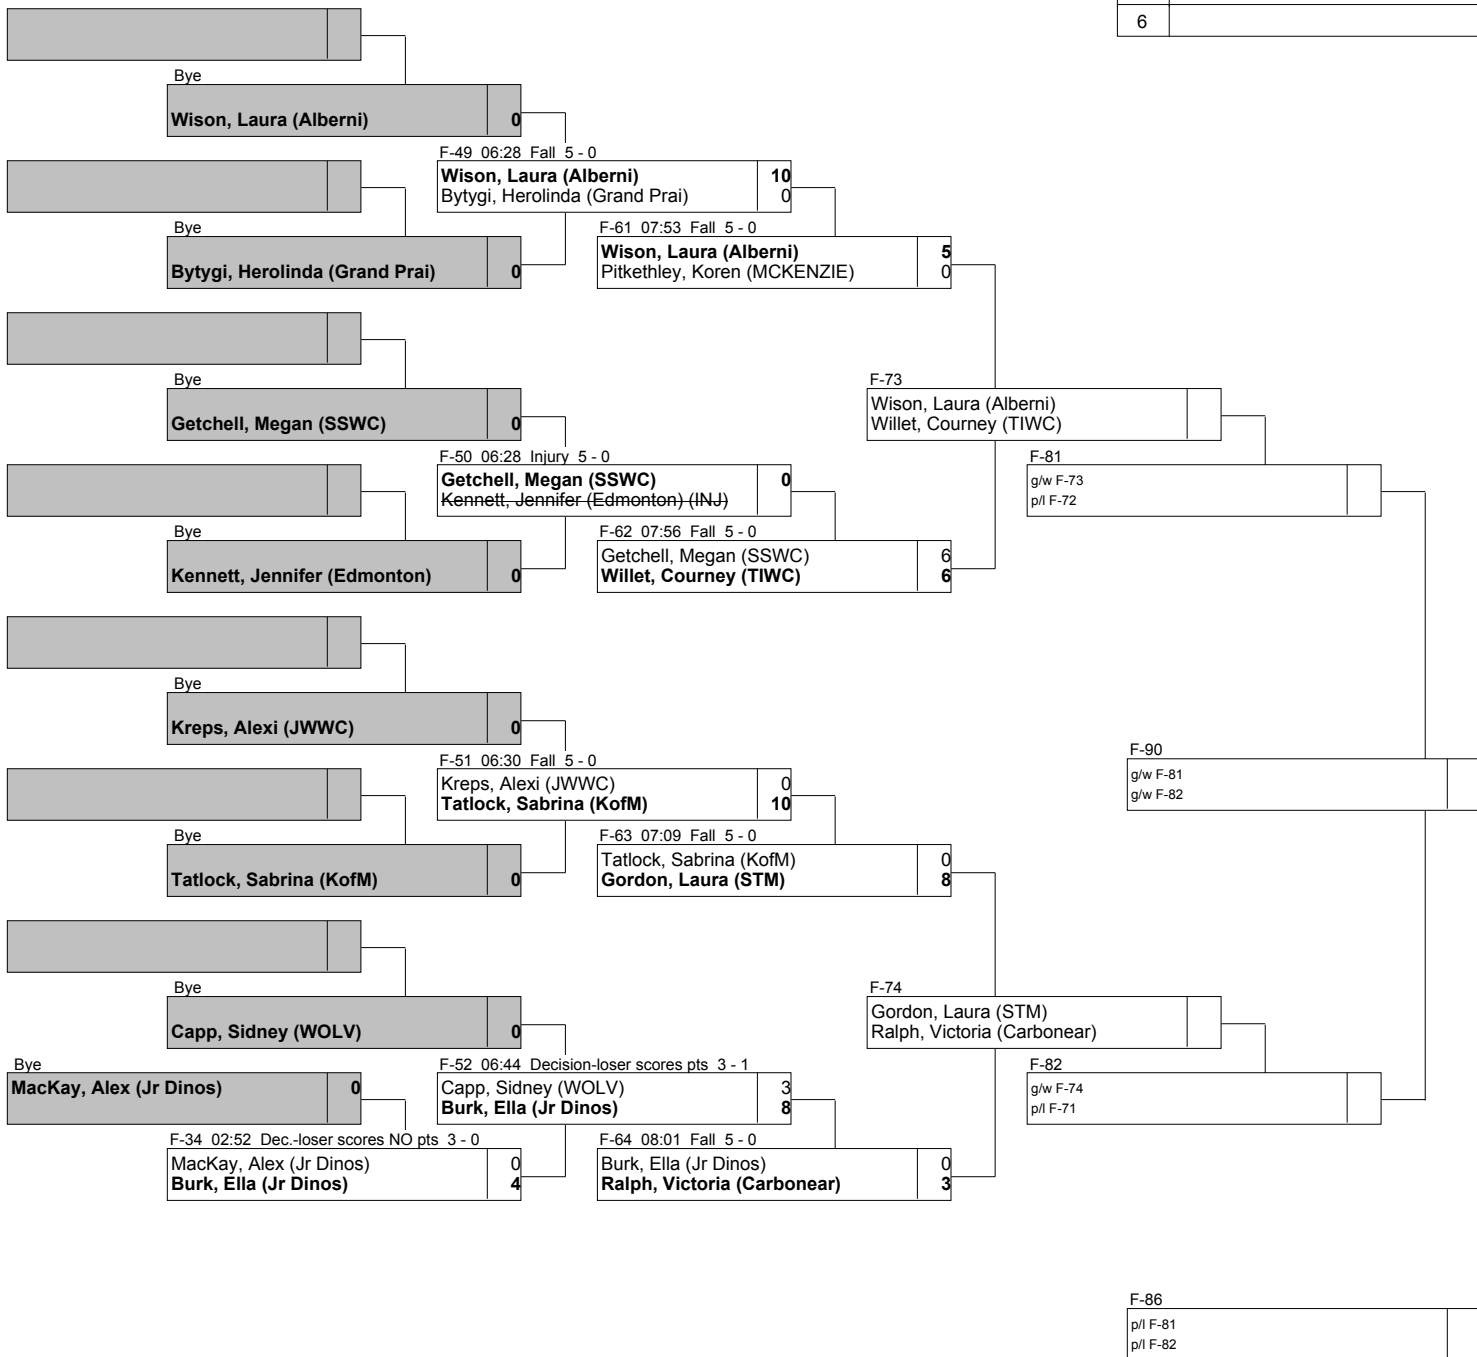

Results Bracket / Tableau des résultats

Juvenile Girls 56 kg

| Ranking / Classement | |
|----------------------|--|
| 1 | |
| 2 | |
| 3 | |
| 4 | |
| 5 | |
| 6 | |

Results Bracket / Tableau des résultats

Juvenile Girls 56 kg

| Ranking / Classement | |
|----------------------|--|
| 1 | |
| 2 | |
| 3 | |
| 4 | |
| 5 | |
| 6 | |

Results Bracket / Tableau des résultats

Juvenile Girls 60 kg

| Ranking / Classement | |
|----------------------|--|
| 1 | |
| 2 | |
| 3 | |
| 4 | |
| 5 | |
| 6 | |