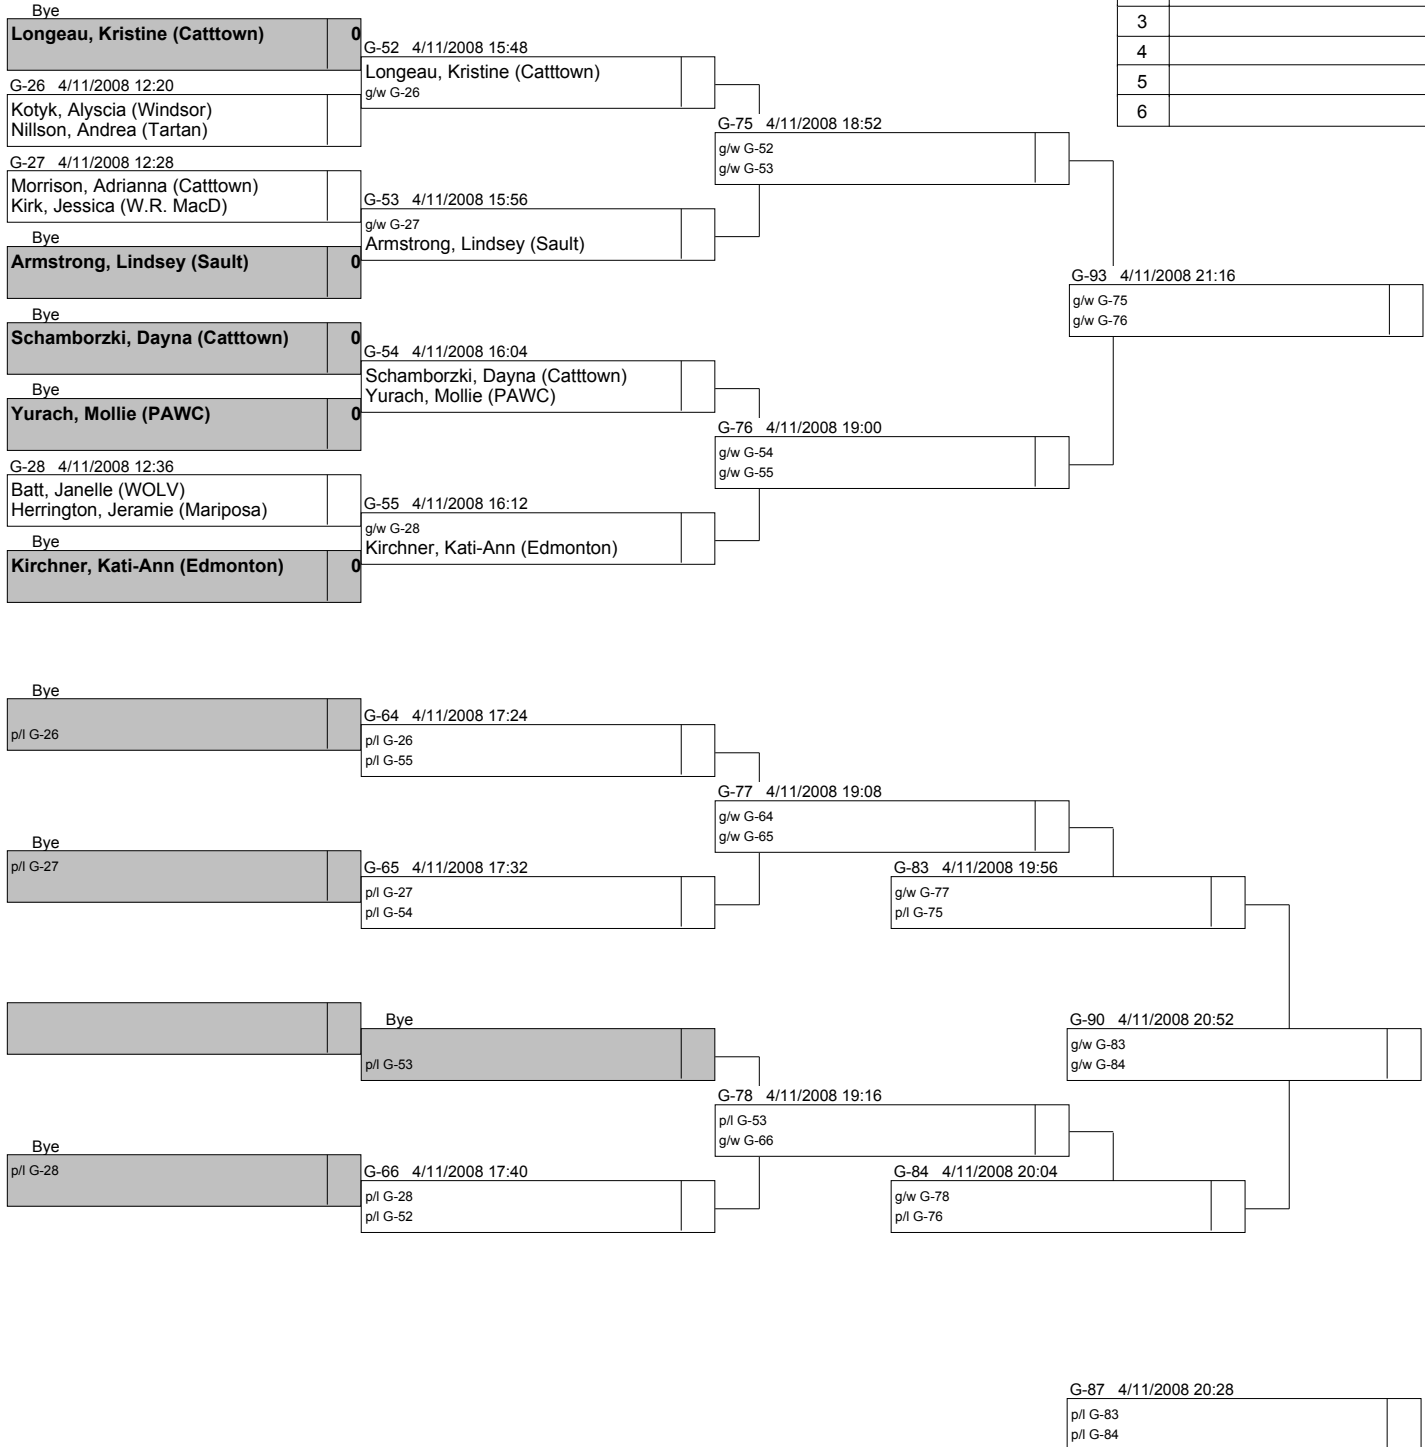

Results Bracket / Tableau des résultats

Juvenile Girls 70 kg

Ranking / Classement	
1	
2	
3	
4	
5	
6