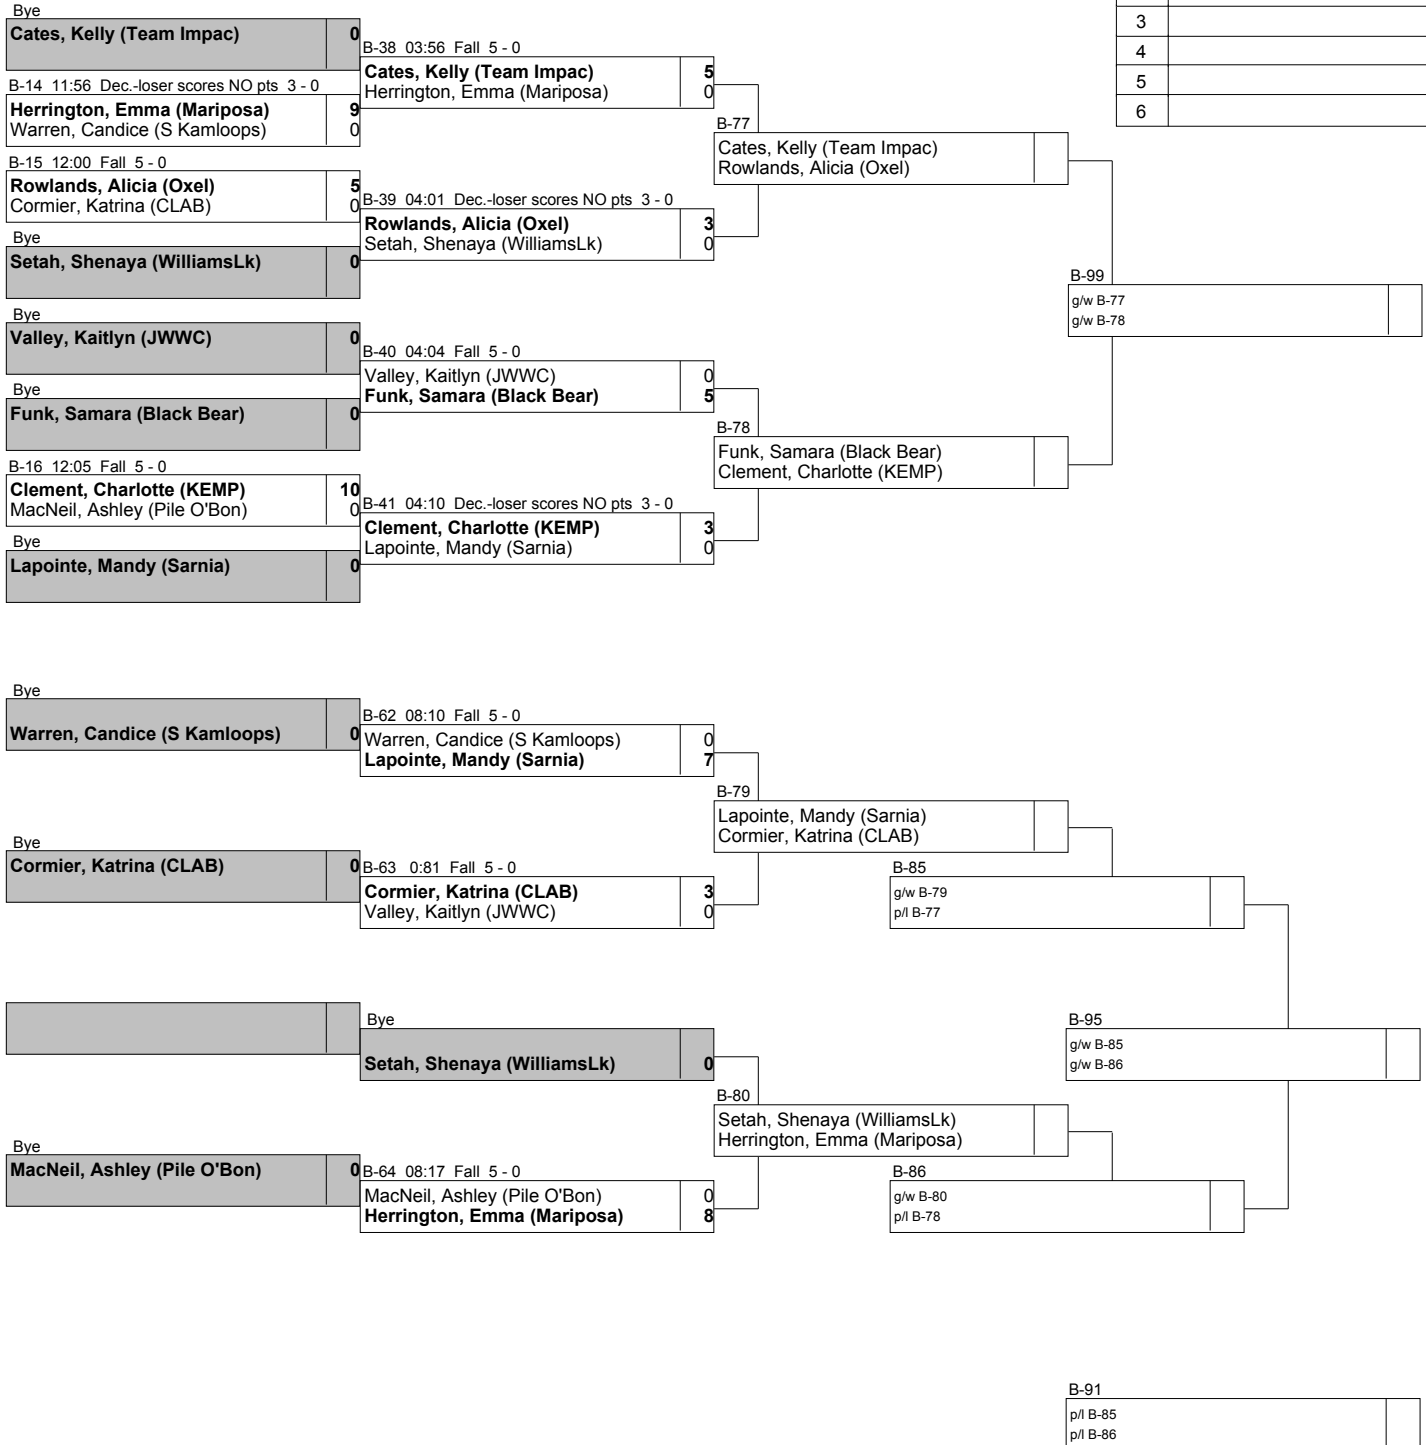

Cadet Girls 49 kg

Ranking / Classement	
1	
2	
3	
4	
5	
6	

Results Bracket / Tableau des résultats

Cadet Girls 52 kg

Ranking / Classement	
1	
2	
3	
4	
5	
6	

Results Bracket / Tableau des résultats

Cadet Girls 56 kg