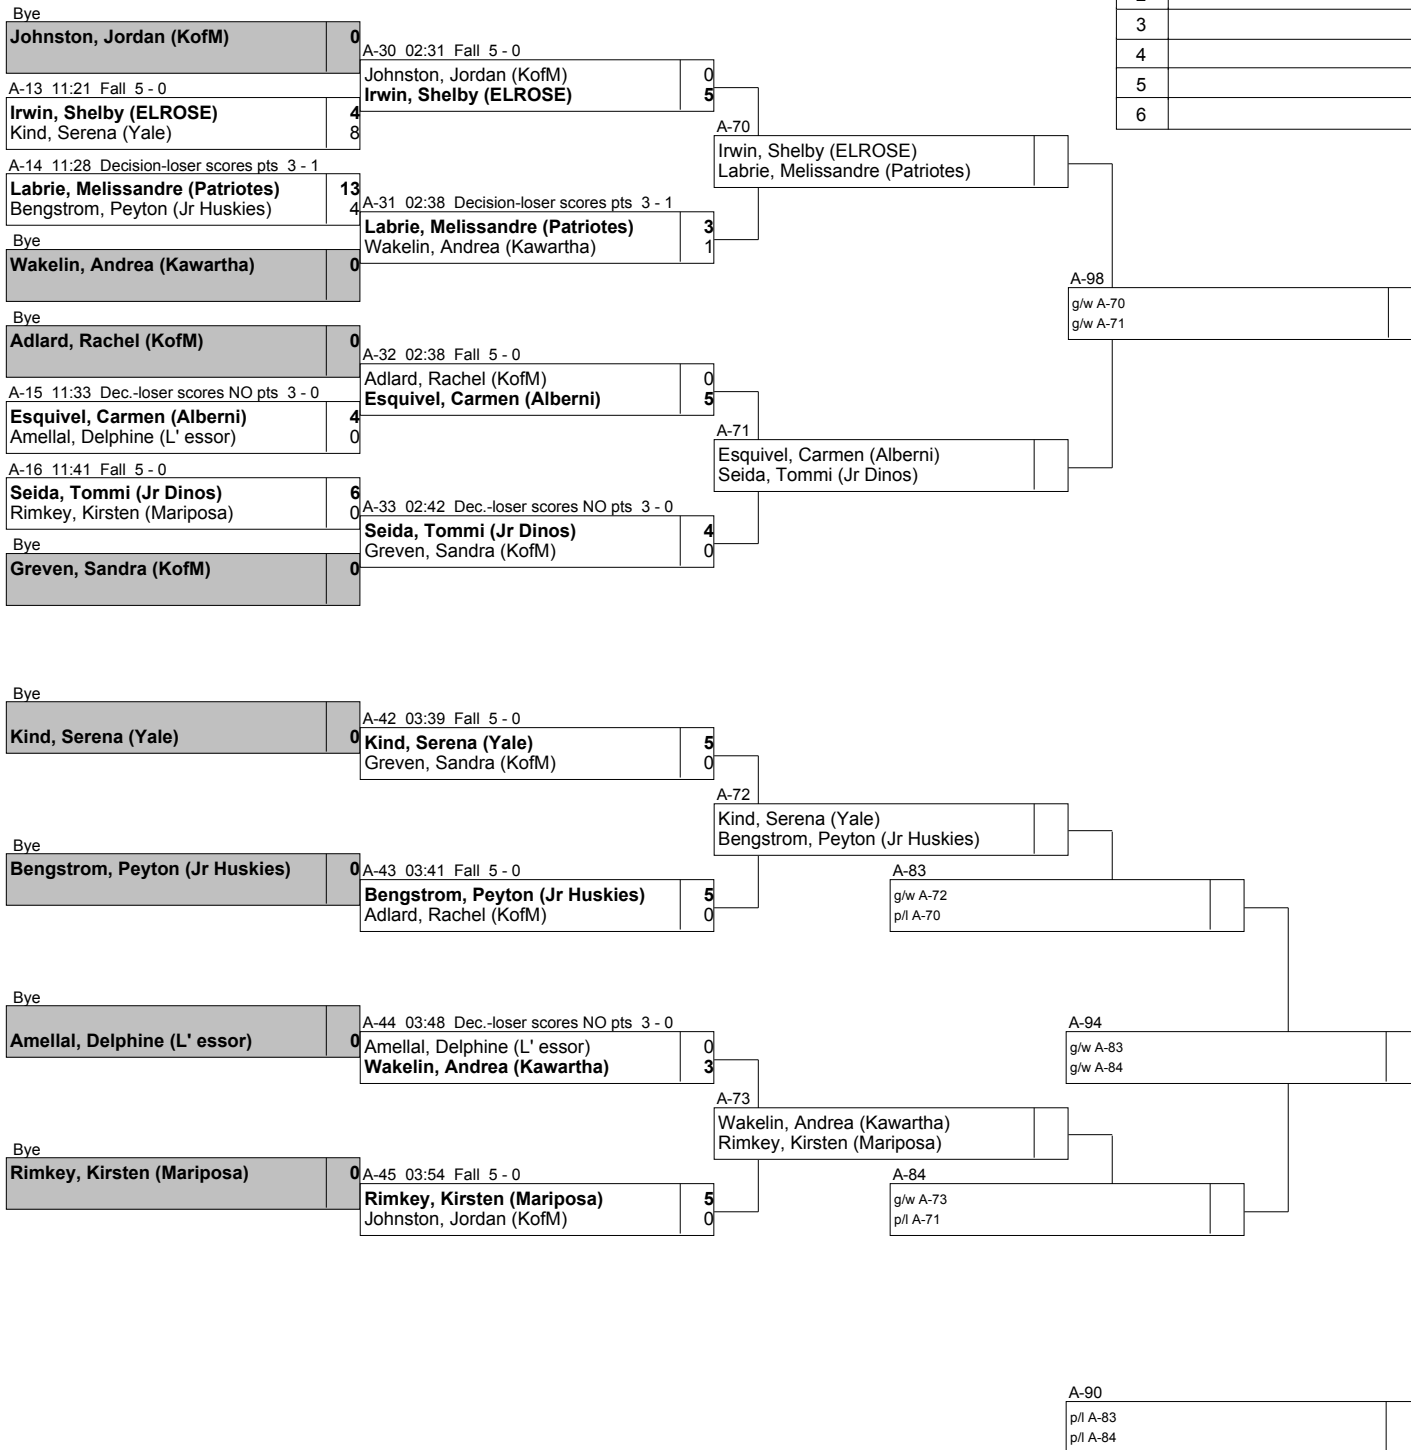

Results Bracket / Tableau des résultats

Cadet Girls 56 kg

Ranking / Classement	
1	
2	
3	
4	
5	
6