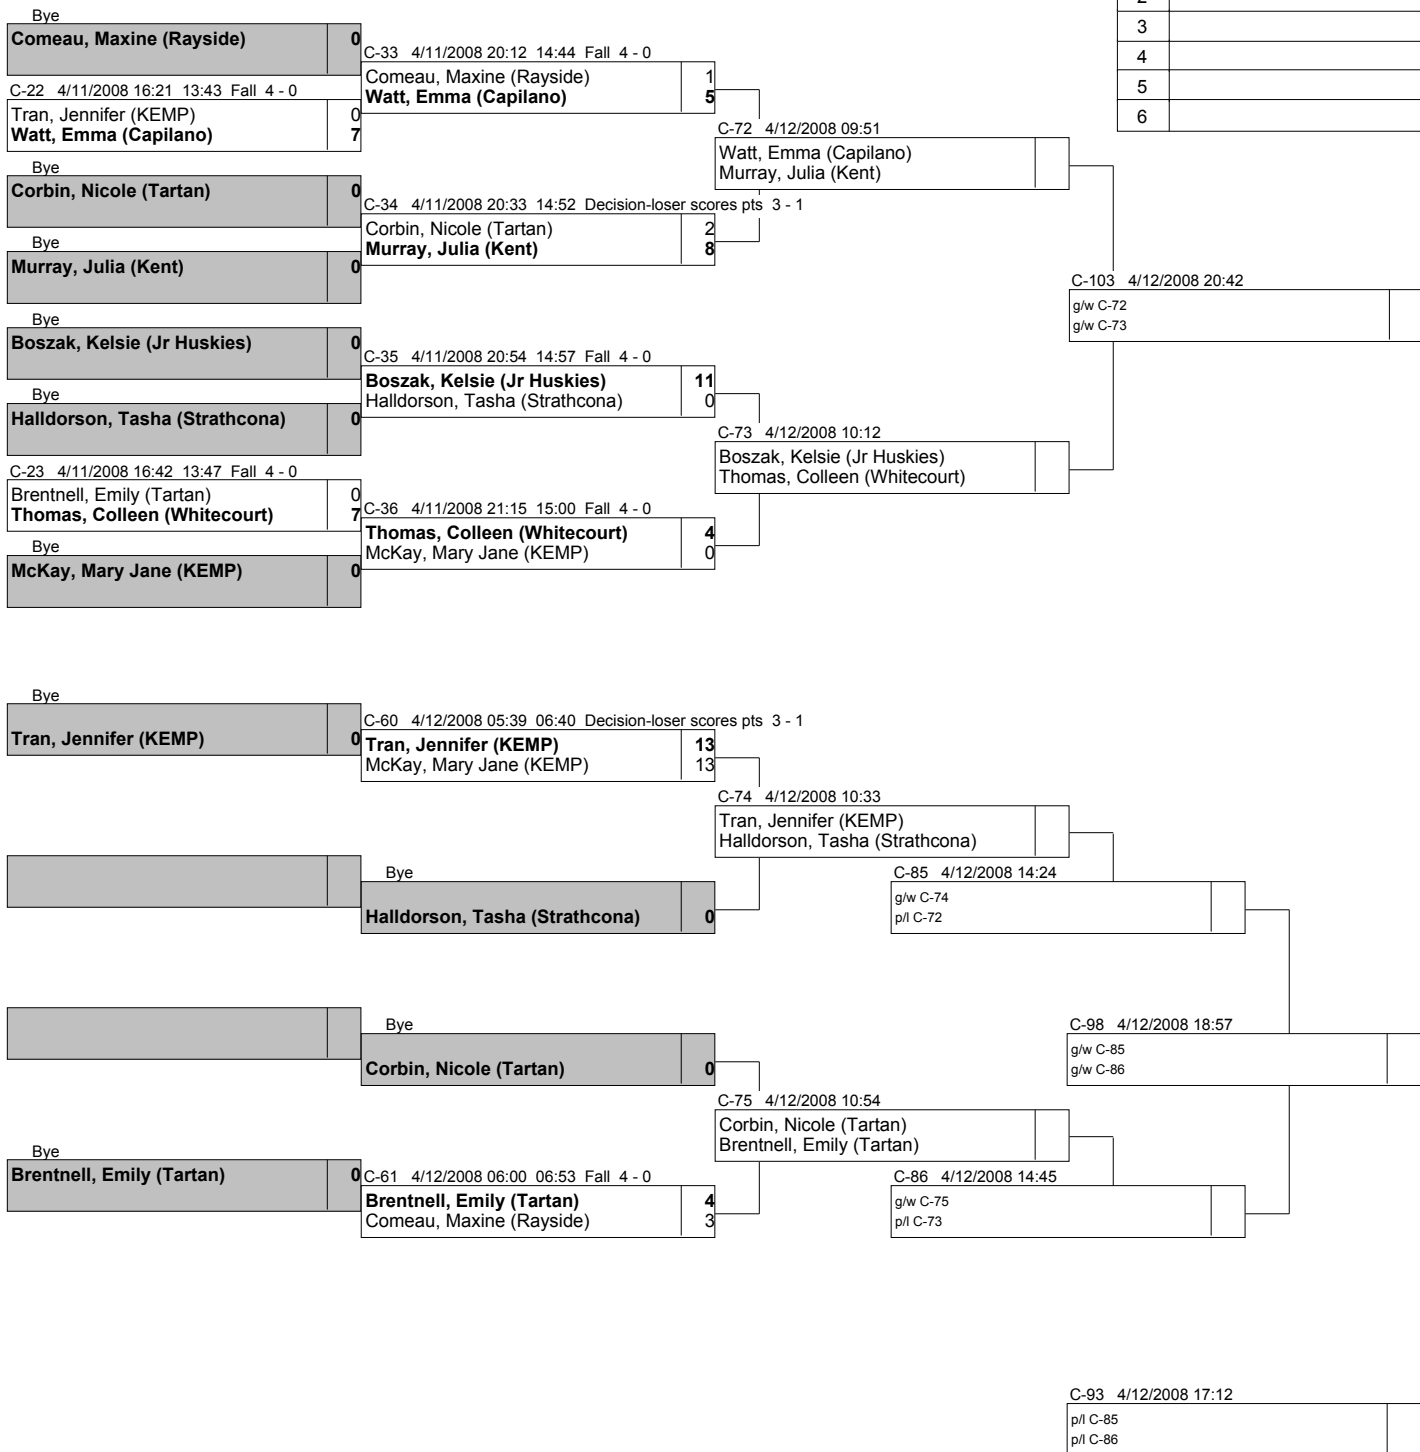

Results Bracket / Tableau des résultats

Cadet Girls 49 kg

Ranking / Classement	
1	
2	
3	
4	
5	
6